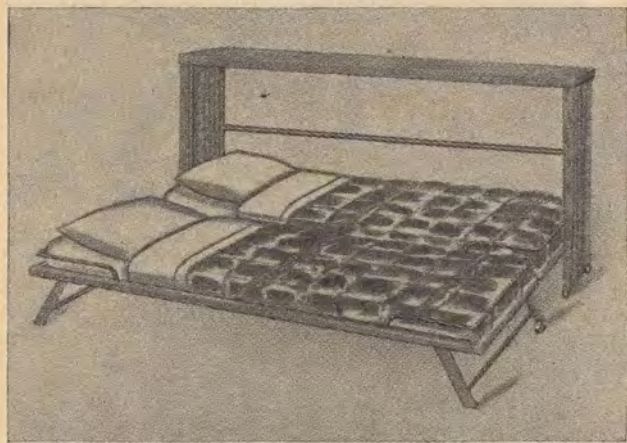

Pris 36.50

Nr 307 Svan Tagel-madrass stoppad med 6,5 kg. ren oblandad tagel svept i 2 kg. vit vadd — klädd med bästa bolstervar. Madrassen är inhäftad och försedd med avsydda kanter runt om. Storlek 90 × 180 cm. Madrass av högsta kvalitet från en av landets största fabriker.

Pris pr st. 110.00

SUND SÖMN PÅ SVAN KVALITETSMADRASSER.

SÄNGSKÅP CUBA

— Praktiskt — Populärt — Prisbilligt

Nr 49 Sängskåp Cuba med plats för en eller två färdiga bäddar, är idealiskt för små utrymmen. Stativet tillverkas av stålrör med hylla i björk i almfärg, sängarna tillverkas av vinkeljärn och prima kedjebotten försedda med tygremmar för bäddens fasthållande, som gör att de kan förvaras färdigbäddade. Levereras komplett med remmar och draperikolor men utan draperi. Bäddstorlek 70 × 186 cm. Nr 49 A Cuba — enkelbädd endast kr. 128.00